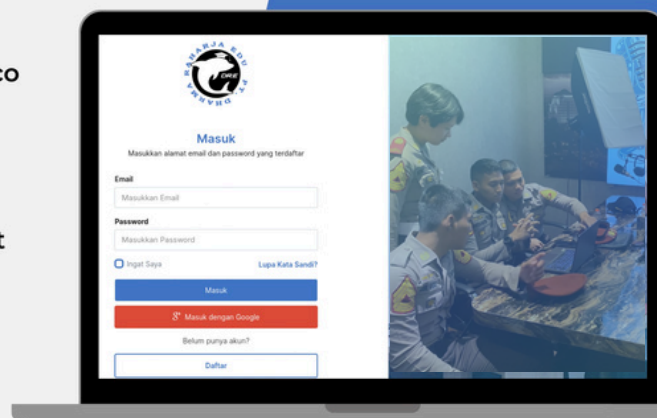

Cara Login

1. Buka apps.dharmaraharjaedu.com/login untuk memulai login
2. Masukkan username dan password sebagai berikut
  user :
  password :
3. Klik Masuk